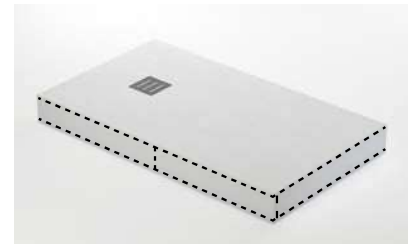

Socket strips strisce Streifen

STRIPS KIT	€
90 x 9,5 cm (x3 pieces)	190

Consult for other measures.
Consultare per altre misure.
Fragen Sie nach anderen Maßnahmen.

Quartz valve

Valvola Quartz Ablaufgarnitur Quartz

€
25

Vertical Quartz valve

Verticale Valvola Quartz

Vertikal Ablaufgarnitur Quartz

€
25