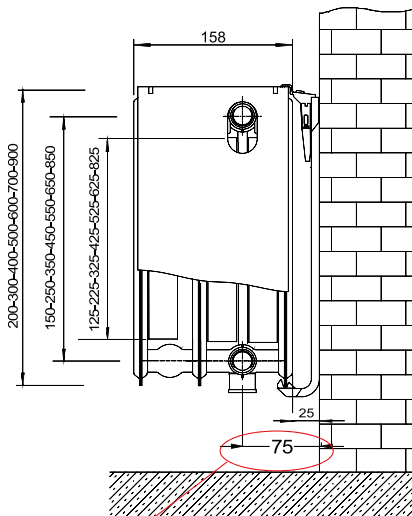

T33

EN442 (W) 75/65/20°C

UNIVERSALHEIZKÖRPER MIT 6 ANSCHLÜSSEN

Anschluss rechts: Abstand 75 mm
Anschluss links: Abstand 133 mm

EMPFOHLENE ARTIKEL

P.34

Enthalten:

Konsole, Einsatz M30, Blindstopfen, Entlüftung, Schrauben und Dübel.

Artikelnummer	Abmessungen HxL	Watt	Preis €
ST-E333001000	300x1000	1349	364,11
ST-E333001200	300x1200	1619	424,80
ST-E333001400	300x1400	1889	485,48
ST-E333001600	300x1600	2158	546,17
ST-E333001800	300x1800	2428	608,23
ST-E333002000	300x2000	2698	656,51
ST-E33400800	400x800	1369	337,91
ST-E334001000	400x1000	1711	405,49
ST-E334001200	400x1200	2053	474,44
ST-E334001400	400x1400	2395	543,40
ST-E334001600	400x1600	2738	612,36
ST-E334001800	400x1800	3080	681,32
ST-E334002000	400x2000	3422	757,19
ST-E33500800	500x800	1645	371,00
ST-E335001000	500x1000	2056	448,24
ST-E335001200	500x1200	2467	524,10
ST-E335001400	500x1400	2878	599,96
ST-E335001600	500x1600	3290	675,81
ST-E335001800	500x1800	3701	754,42
ST-E335002000	500x2000	4112	835,81
ST-E33600800	600x800	1911	402,73
ST-E33600900	600x900	2150	444,10
ST-E336001000	600x1000	2389	485,48
ST-E336001200	600x1200	2867	568,23
ST-E336001400	600x1400	3345	652,37
ST-E336001600	600x1600	3822	735,12
ST-E336001800	600x1800	4300	819,25
ST-E336002000	600x2000	4778	908,89
ST-E33700500	700x500	1356	376,34
ST-E33700600	700x600	1627	413,82
ST-E33700700	700x700	1898	464,29
ST-E33700800	700x800	2170	514,76
ST-E33700900	700x900	2442	556,58
ST-E337001000	700x1000	2712	609,92
ST-E337001200	700x1200	3254	707,98
ST-E33900400	900x400	1334	328,70
ST-E33900500	900x500	1667	381,12
ST-E33900600	900x600	2000	433,55
ST-E33900700	900x700	2334	487,39
ST-E33900800	900x800	2667	539,82
ST-E33900900	900x900	3001	592,23
ST-E339001000	900x1000	3334	644,65
ST-E339001200	900x1200	4001	750,92