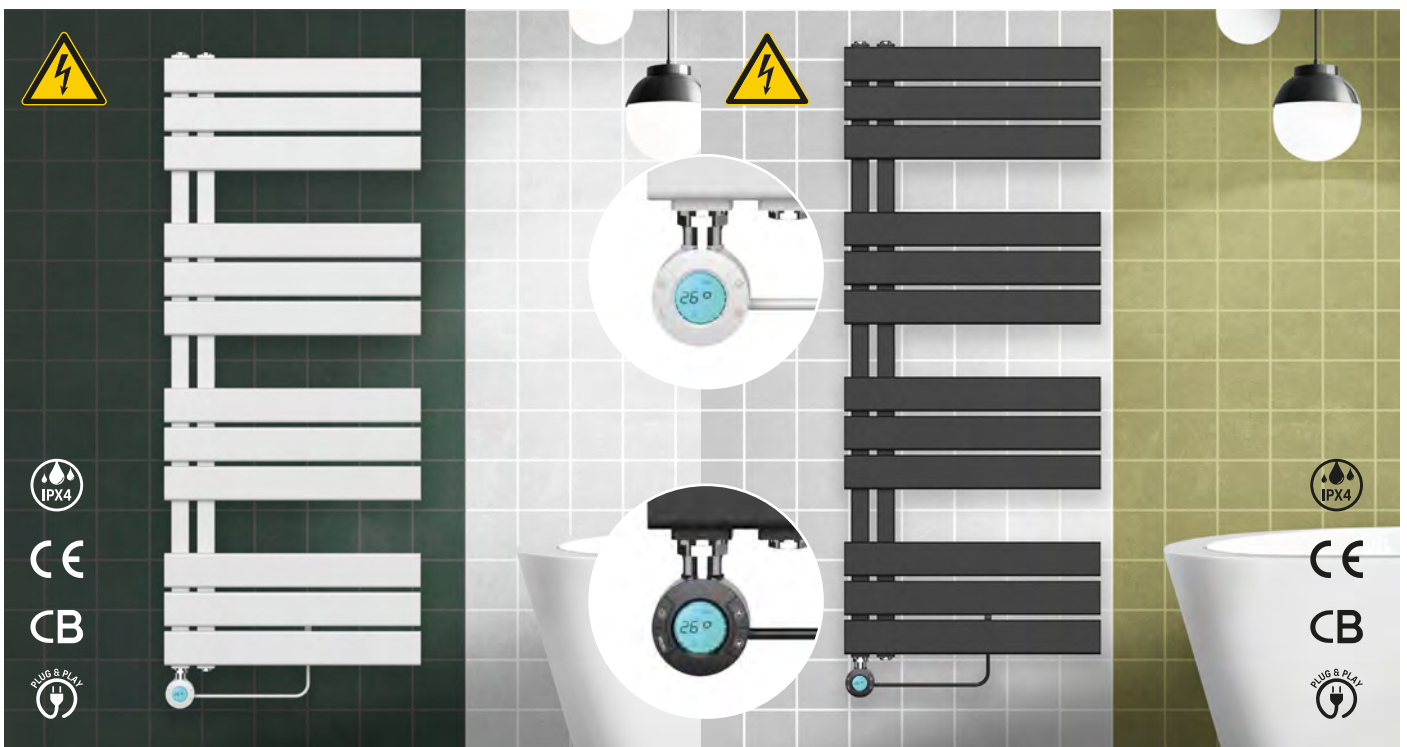

**ELEKTRISCHER BADHEIZKÖRPER
LINKS ANSCHLUSS WEISS**

Artikelnummer	Abmessungen HxL	Watt	Preis €
BUCWE1200500	1200x500	593	680,66
BUCWE1600500	1600x500	755	792,30

**ELEKTRISCHER BADHEIZKÖRPER
LINKS ANSCHLUSS SCHWARZ**

Artikelnummer	Abmessungen HxL	Watt	Preis €
BUCZE1200500	1200x500	593	713,88
BUCZE1600500	1600x500	755	832,16