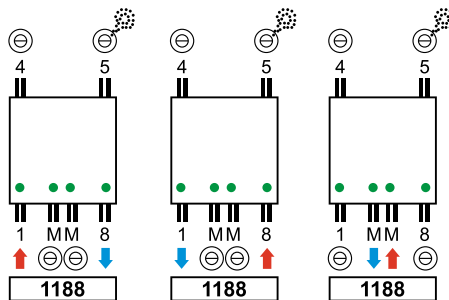

EMPFOHLENE ARTIKEL