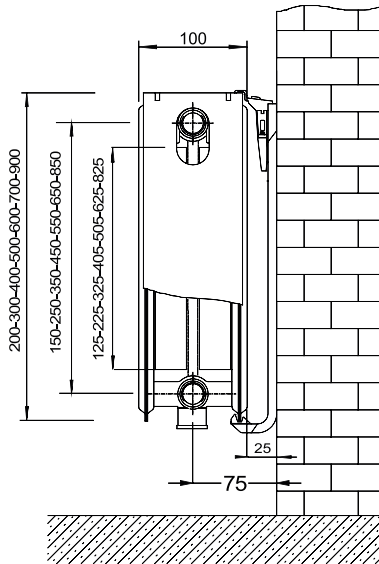

T22

EN442 (W) 75/65/20°C

UNIVERSALHEIZKÖRPER MIT 6 ANSCHLÜSSEN

Enthalten:

Konsole, Einsatz M30, Blindstopfen,
Entlüftung, Schrauben und Dübel.

Artikelnummer	Abmessungen HxL	Watt	Preis €
ST-E22500400	500x400	578	166,89
ST-E22500500	500x500	747	194,47
ST-E22500600	500x600	866	205,49
ST-E22500700	500x700	1046	246,87
ST-E22500800	500x800	1155	257,91
ST-E22500900	500x900	1345	300,67
ST-E225001000	500x1000	1494	311,70
ST-E225001200	500x1200	1793	365,49
ST-E225001400	500x1400	2092	417,90
ST-E225001600	500x1600	2390	471,69
ST-E225001800	500x1800	2689	522,72
ST-E225002000	500x2000	2988	576,52
ST-E225002200	500x2200	3287	628,92
ST-E225002400	500x2400	3586	682,71
ST-E225002600	500x2600	3884	735,12
ST-E225002800	500x2800	4183	788,90
ST-E225003000	500x3000	4482	841,32
ST-E22600400	600x400	693	179,30
ST-E22600500	600x500	866	208,26
ST-E22600600	600x600	1039	222,06
ST-E22600700	600x700	1212	267,56
ST-E22600800	600x800	1386	279,99
ST-E22600900	600x900	1559	324,11
ST-E226001000	600x1000	1732	337,91
ST-E226001200	600x1200	2078	395,83
ST-E226001400	600x1400	2425	453,75
ST-E226001600	600x1600	2771	511,70
ST-E226001800	600x1800	3118	569,61
ST-E226002000	600x2000	3464	627,54
ST-E226002200	600x2200	3810	684,09
ST-E226002400	600x2400	4157	743,39
ST-E22700500	700x500	981	253,78
ST-E22700600	700x600	1177	275,41
ST-E22700700	700x700	1373	301,35
ST-E22700800	700x800	1569	325,88
ST-E22700900	700x900	1765	348,94
ST-E227001000	700x1000	1961	377,77
ST-E227001200	700x1200	2353	429,69
ST-E22900400	900x400	958	232,15
ST-E22900500	900x500	1198	269,63
ST-E22900600	900x600	1437	308,57
ST-E22900700	900x700	1677	344,60
ST-E22900800	900x800	1916	382,11
ST-E22900900	900x900	2156	418,16
ST-E229001000	900x1000	2395	457,08
ST-E229001200	900x1200	2874	530,62
ST-E229001400	900x1400	3353	605,60