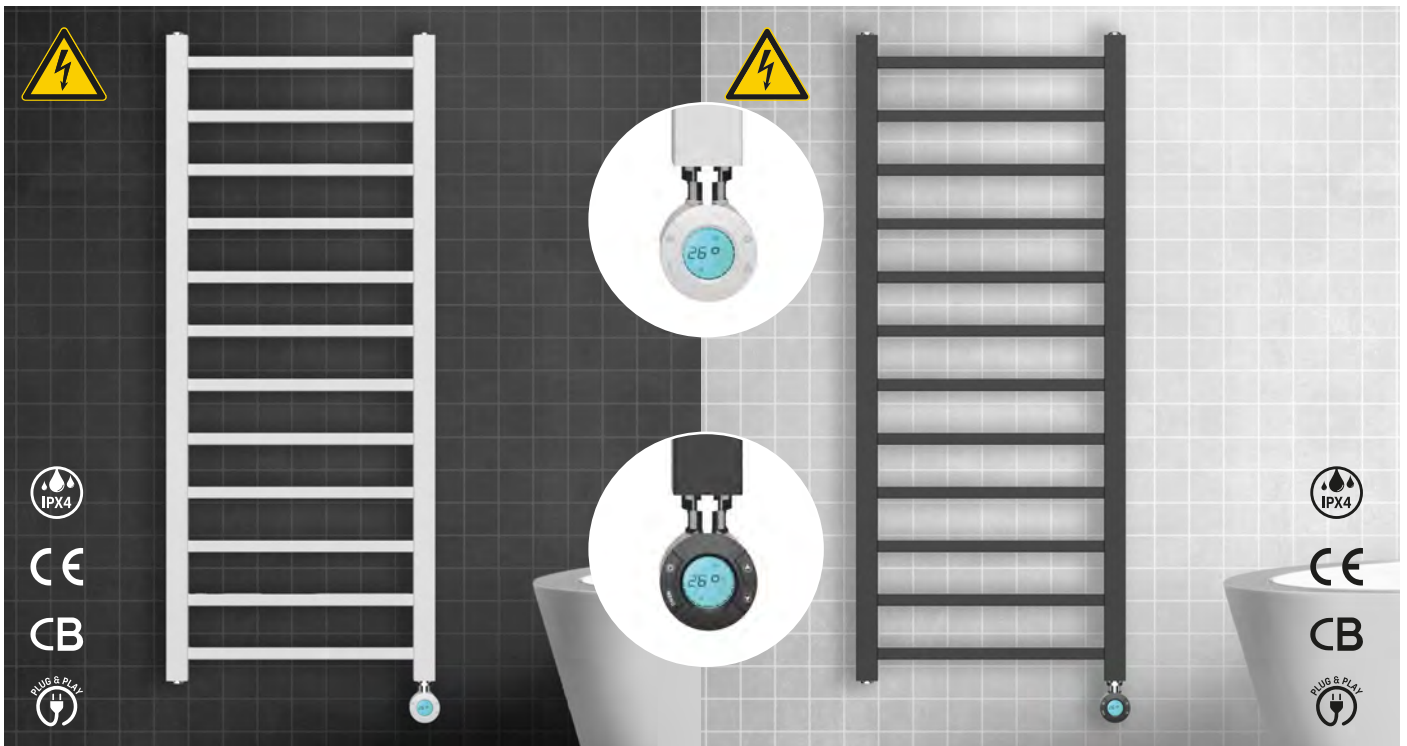

**ELEKTRISCHER BADHEIZKÖRPER
RECHTER ANSCHLUSS WEISS**

Artikelnummer	Abmessungen HxL	Watt	Preis €
BESWE1200500	1200x500	413	501,45
BESWE1600500	1600x500	551	566,70

**ELEKTRISCHER BADHEIZKÖRPER
RECHTER ANSCHLUSS SCHWARZ**

Artikelnummer	Abmessungen HxL	Watt	Preis €
BESZE1200500	1200x500	413	521,71
BESZE1600500	1600x500	551	590,68