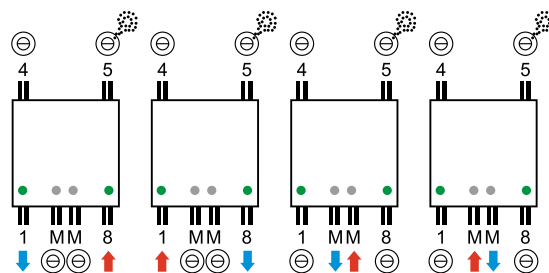

VERTIKAL HEIZKÖRPER PLAN SCHWARZ MATT

Artikelnummer	Abmessungen HxL	Watt	Preis €
SVPZM221800500	1800x500	1743	1245,39
SVPZM222000500	2000x500	1886	1369,81
SVPZM221800600	1800x600	2092	1427,95
SVPZM222000600	2000x600	2263	1569,81

Enthalten: Konsole, Blindstopfen, Entlüfter, Schrauben und Stopfen.