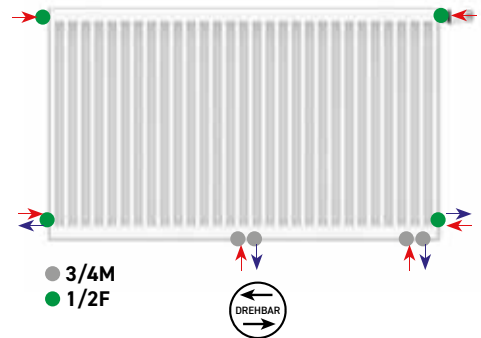

T22

EN442 (W) 75/65/20°C

UNIVERSALHEIZKÖRPER MIT **8** ANSCHLÜSSEN

Artikelnummer	Abmessungen HxL	Watt	Preis €
M22300800	300x800	785	236,99
M223001000	300x1000	982	281,19
M223001200	300x1200	1178	326,63
M223001400	300x1400	1375	370,83
M223001600	300x1600	1571	416,27
M223001800	300x1800	1768	460,48
M223002000	300x2000	1964	504,68
M223002200	300x2200	2160	550,12